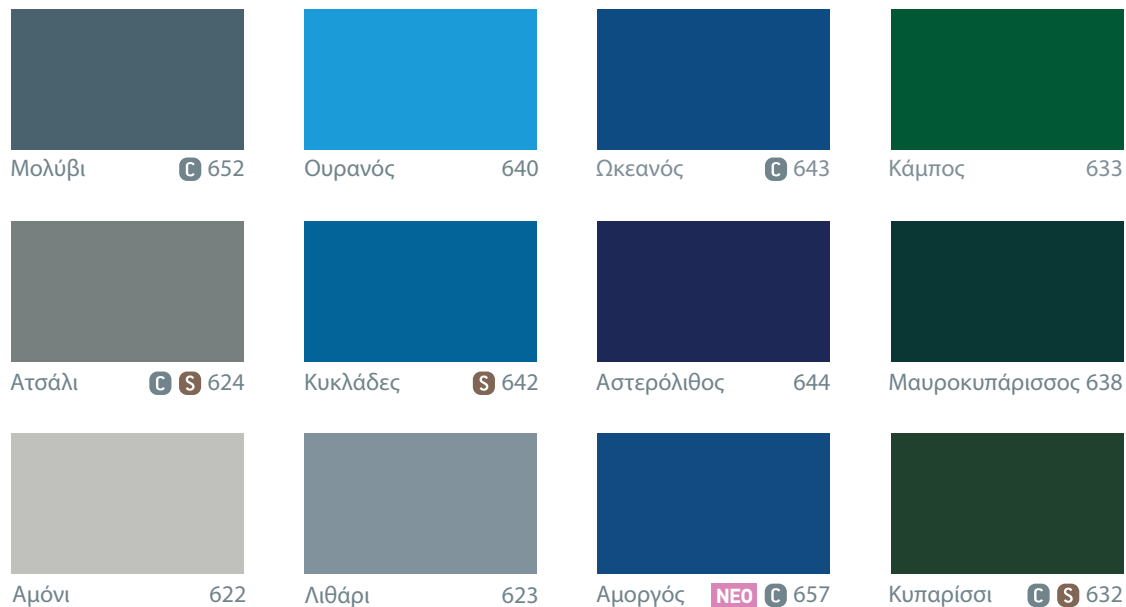

ΧΡΩΜΑΤΑ
ΓΙΑ ΜΕΤΑΛΛΟ
ΚΑΙ ΞΥΛΟ

E206 X71.01.11

Site
www.vechro.gr

Χρωματική επιλογή σας

Για μας το χρώμα σημαίνει ζωή

ΒΕΧΡΩ Α. Ε., Α/στη Π. Σπυρόπουλου 2, 183 46 Αθήνα, τηλ. 210 4816101
Β. Ελλάδα: Ιωνία Θεσσαλονίκης, τηλ. 2310 784300

μέταλλο & ξύλο

ΕΤΟΙΜΕΣ ΑΠΟΧΡΩΣΕΙΣ GUMILAK metal gloss,
SMALTOLUX extra gloss & CORROLUX.

Όπου **C** διαθέσιμες και σε CORROLUX, όπου **S** διαθέσιμες και σε SMALTOLUX.

Μικρές αποκλίσεις αποχρώσεων μεταξύ χρωματολογίου και βαμμένης επιφάνειας μπορεί να οφείλονται στην απορροφητικότητα της, καθώς και στους περιορισμούς των τεχνικών εκτύπωσης.

No 1 σε πωλήσεις και πιστοποιήσεις Οικολογικών χρωμάτων.

Τα παρακάτω προϊόντα διατίθενται επίσης σε Λευκό και Μαύρο.

Όλες οι αποχρώσεις διατίθενται στα προϊόντα του συστήματος χρωματισμού. Αναζητήστε περισσότερες αποχρώσεις στη βεντάλια Χρωματικές Διαθέσεις της VECHRO.

Αραίωση: με διαλυτικό Smaltolux White Spirit. Απόδοση: 14-16 m²/lt. Στέγνωμα: 2-3 ώρες. Επαναβαφή: 18 ώρες.

SMALTOLUX extra

Αλκυδική ριπολίνη διαλύτου ασύγκριτης απόδοσης και καλυπτικότητας με τέλειο φινίρισμα για ξύλινες επιφάνειες. Έχει εξαιρετικές αντοχές και ελαστικότητα. Απλώνει θαυμάσια και δουλεύεται εύκολα. Παρουσιάζει αυξημένη αντοχή στο κιτρίνισμα και καλό στέγνωμα. Η No 1 σε πωλήσεις ριπολίνης.