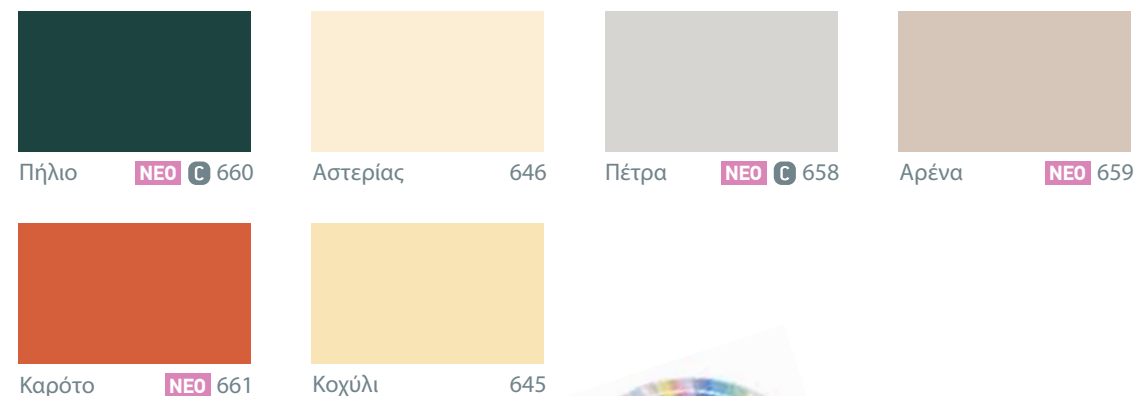

ΧΡΩΜΑΤΑ
ΓΙΑ ΜΕΤΑΛΛΟ
ΚΑΙ ΞΥΛΟ

E206 X71.01.11

Site
www.vechro.gr

Χρωματική επιλογή σας

Για μας το χρώμα σημαίνει ζωή

ΒΕΧΡΩ Α. Ε., Α/στη Π. Σπυρόπουλου 2, 183 46 Αθήνα, τηλ. 210 4816101
Β. Ελλάδα: Ιωνία Θεσσαλονίκης, τηλ. 2310 784300

μέταλλο & ξύλο

ΕΤΟΙΜΕΣ ΑΠΟΧΡΩΣΕΙΣ GUMILAK metal gloss,
SMALTOLUX extra gloss & CORROLUX.

Όπου **C** διαθέσιμες και σε CORROLUX, όπου **S** διαθέσιμες και σε SMALTOLUX.

Μικρές αποκλίσεις αποχρώσεων μεταξύ χρωματολογίου και βαμμένης επιφάνειας μπορεί να οφείλονται στην απορροφητικότητα της, καθώς και στους περιορισμούς των τεχνικών εκτύπωσης.

No 1 σε πωλήσεις και πιστοποιήσεις Οικολογικών χρωμάτων.

Τα παρακάτω προϊόντα διατίθενται επίσης σε Λευκό και Μαύρο.

Όλες οι αποχρώσεις διατίθενται στα προϊόντα του συστήματος χρωματισμού. Αναζητήστε περισσότερες αποχρώσεις στη βεντάλια Χρωματικές Διαθέσεις της VECHRO.

Αραίωση: με διαλυτικό Smaltolux White Spirit. Απόδοση: 14-16 m²/lt. Στέγνωμα: 2-3 ώρες. Επαναβαφή: 18 ώρες.

SMALTOLUX extra

Αλκυδική ριπολίνη διαλύτου ασύγκριτης απόδοσης και καλυπτικότητας με τέλειο φινίρισμα για ξύλινες επιφάνειες. Έχει εξαιρετικές αντοχές και ελαστικότητα. Απλώνει θαυμάσια και δουλεύεται εύκολα. Παρουσιάζει αυξημένη αντοχή στο κιτρίνισμα και καλό στέγνωμα. Η No 1 σε πωλήσεις ριπολίνης.